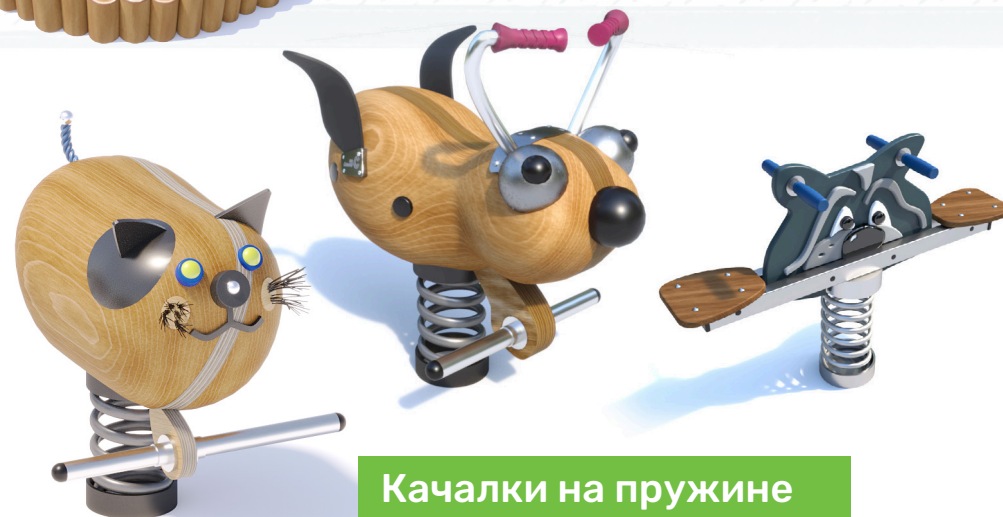

Детям от 2 до 7 лет Очень важно и полезно определять предметы на ощупь. Дети это очень любят. А еще их можно перемещать в разных направлениях. Они у нас разной формы и цвета из разных материалов. Это может быть натуральное дерево, фанера, цветной или прозрачный пластик, а также различные виды шлифованных минералов и камней.

Качалки на пружине