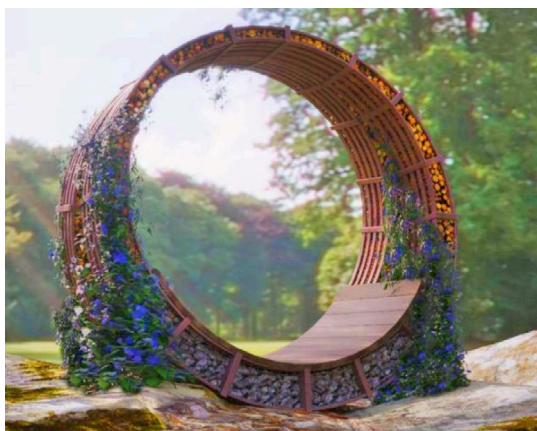

«Колесо Жизни» (проект)

Металл, дерево, натуральный камень