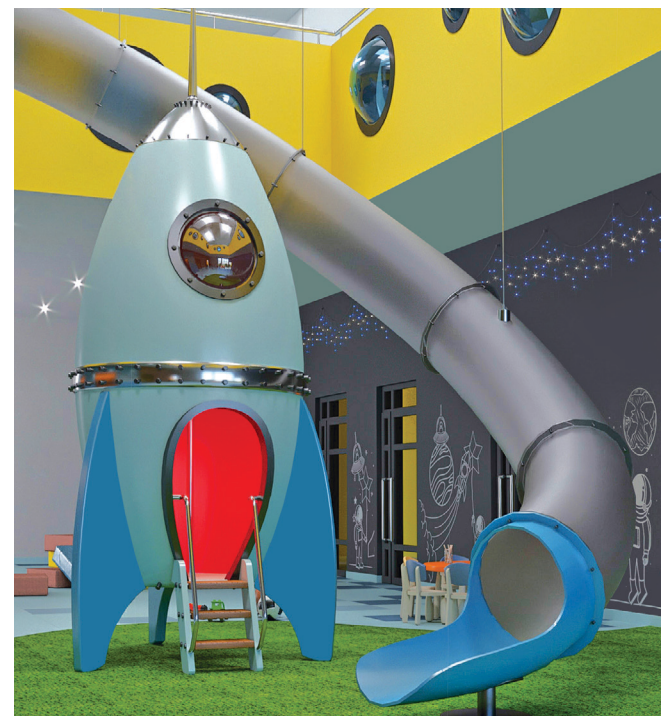

Как показывают результаты независимых опросов, 9 из 10 родителей предпочитают ТЦ, в которых есть детские игровые зоны. Торговые центры теряют посетителей, если не продумали вариант организации досуга для детей.

Самое сложное для родителей и окружающих в аэропортах и на вокзалах — это длительное время ожидания с маленьким ребенком. И если взрослым достаточно легко скрасить ожидание, то занять ребенка в такой ситуации значительно сложнее.

Решение этой проблемы простое — организация игровой зоны. В игровой комнате на вокзале или в аэропорту дети будут поглощены интересной игрой в безопасности, и время пролетит незаметно.