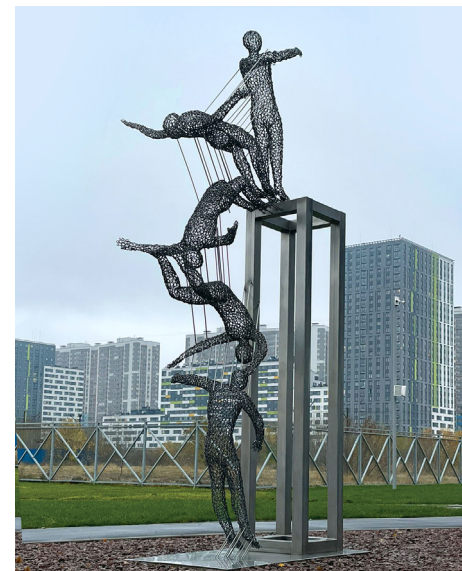

# Арт-объекты

Надежно. Оригинально. Функционально.

Скамейка для селфи «Сердце»

Арт-объект «Сердце» стал неотъемлемой частью красивого двора с искусственной декоративной рекой. Особенно выигрышно композиция смотрится в вечернее время. Для этого предусмотрена внутренняя подсветка, которая включается вместе с общим освещением.

## Авторская скульптура

Прекрасная возможность  
заявить о себе на мировом уровне!

Скульптура – неотъемлемая часть архитектурного образа любого города. Городские скульптуры и арт-объекты становятся туристической достопримечательностью, местом встречи жителей города. Со временем они обрастают легендами, с ними связывают местные приметы и обычаи. Туристы любят фотографироваться в обнимку каменными и бронзовыми героями, держать их за руку «на удачу», загадывать желания.