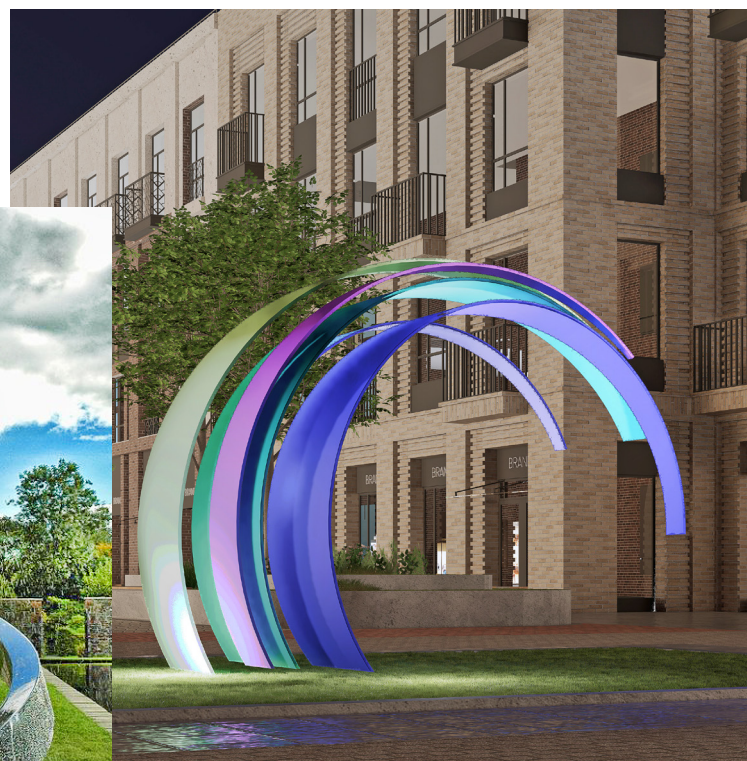

«Волна»

Композиция «Волна» из светопрозрачного пластика с внутренней подсветкой и возможностью размещения на поверхности необходимой текстовой или графической информации.