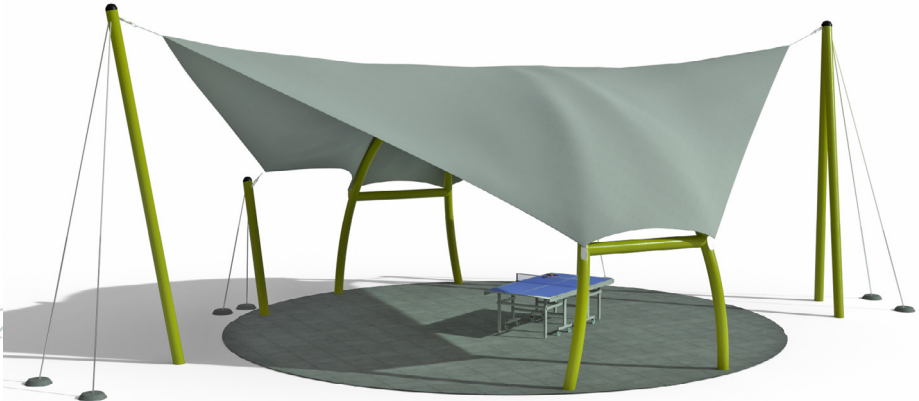

Тентовый навес «Парус»

Навес «Парус» – 18*8*4.5 м (размеры и форма могут быть изменены по желанию).
В настоящий момент новые технологии позволяют нам изготавливать тентовые навесы из тканевой кровли, которые по своим эксплуатационным характеристикам не уступают стационарным навесам, построенным из традиционных материалов.